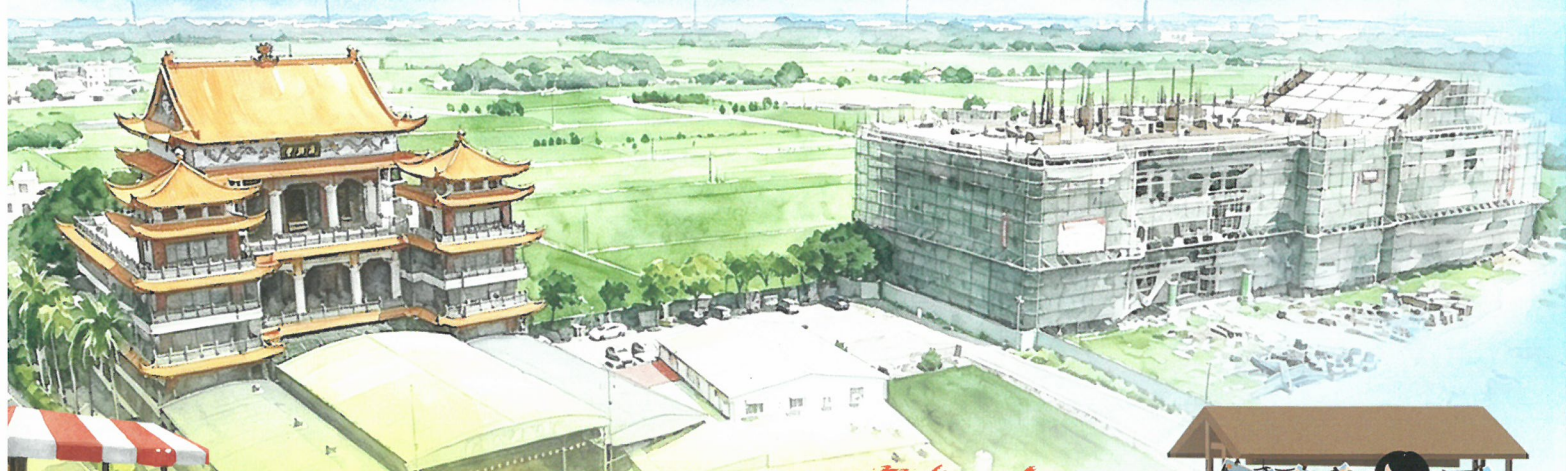

收圓二林萬合廣懿宮

儒教大樓
萬壽佛邸

上樑典禮暨公益園遊會

2026

6/27

六

儒你所願
懿起發光

- 09:00 長官來賓簽到 / 繪畫比賽者報到
- 09:30 儒教大樓 上樑典禮開始
- 10:20 儒教大樓 上樑吉辰
- 10:30 園遊會 熱鬧開市
- 13:00 萬壽佛邸 上樑典禮開始
- 13:40 萬壽佛邸 上樑吉辰
- 17:00 園遊會 圓滿閉幕